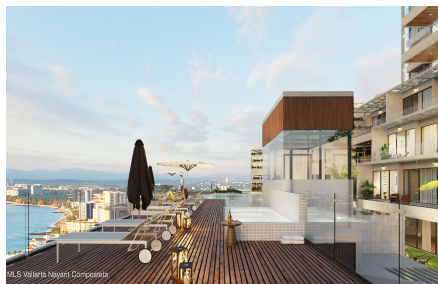

Descripci??n de la propiedad:

English below

Disfruta de impresionantes atardeceres, amaneceres, fuegos artificiales y mas, con una espectacular vista panoramica de la bahia. MDY es, sin duda, el desarrollo mas exclusivo en el centro de Puerto Vallarta, destacando por su sistema de construccion en concreto y acero, disenado para mitigar el impacto del cambio climatico. Ademas, somos el unico desarrollo en la zona con certificacion internacional LEED (edificacion sustentable), reafirmando nuestro compromiso con el medio ambiente. Ubicado en la colina y rodeado de exuberante selva, MDY ofrece vistas inigualables de toda la bahia, el escenario perfecto para disfrutar la belleza de Puerto Vallarta. Nuestros finos acabados interiores de marmol y cuarzo, junto con nuestro equipamiento certificado, nos convierte