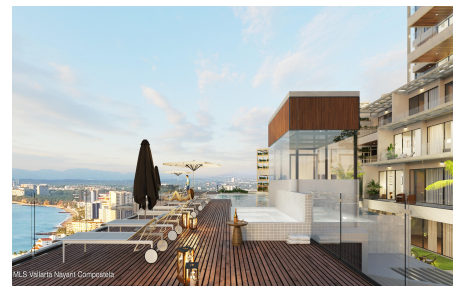

### Descripci??n de la propiedad:

English below

Disfruta de impresionantes atardeceres, amaneceres, fuegos artificiales y mas, con una espectacular vista panoramica de la bahia. MDY es, sin duda, el desarrollo mas exclusivo en el centro de Puerto Vallarta, destacando por su sistema de construccion en concreto y acero, disenado para mitigar el impacto del cambio climatico. Ademas, somos el unico desarrollo en la zona con certificacion internacional LEED (edificacion sustentable), reafirmando nuestro compromiso con el medio ambiente. Ubicado en la colina y rodeado de exuberante selva, MDY ofrece vistas inigualables de toda la bahia, el escenario perfecto para disfrutar la belleza de Puerto Vallarta. Nuestros finos acabados interiores de marmol y cuarzo, junto con nuestro equipamiento certificado, nos convierte