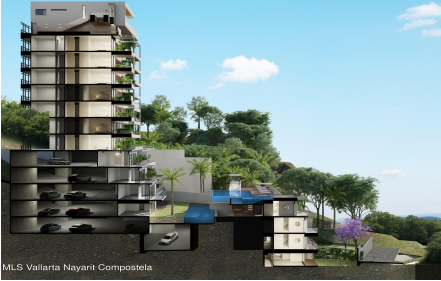

Descripci??n de la propiedad:

English below

Disfruta de impresionantes atardeceres, amaneceres, fuegos artificiales y mas, con una espectacular vista panoramica de la bahia. MDY es, sin duda, el desarrollo mas exclusivo en el centro de Puerto Vallarta, destacando por su sistema de construccion en concreto y acero, disenado para mitigar el impacto del cambio climatico. Ademas, somos el unico desarrollo en la zona con certificacion internacional LEED (edificacion sustentable), reafirmando nuestro compromiso con el medio ambiente. Ubicado en la colina y rodeado de exuberante selva, MDY ofrece vistas inigualables de toda la bahia, el escenario perfecto para disfrutar la belleza de Puerto Vallarta. Nuestros finos acabados interiores de marmol y cuarzo, junto con nuestro equipamiento certificado, nos convierte