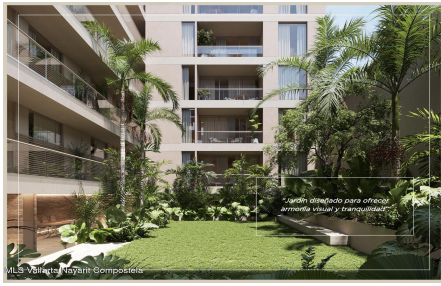

M.E. Vallarta Nayarit Compostela

M.E. Vallarta Nayarit Compostela

M.E. Vallarta Nayarit Compostela