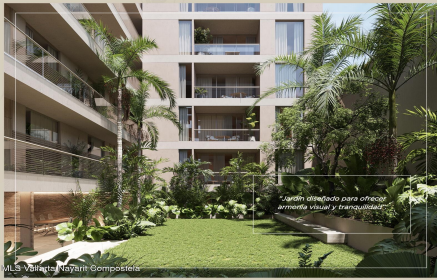

M.E. Vallarta Nayarit Compostela