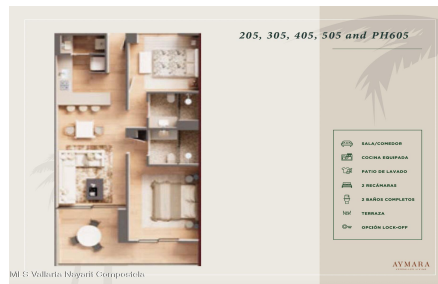

Property Description:

Aymara Versalles, ubicado en el centro de la Colonia Versalles, Sobre calle Aldanaca y Berlin, es un proyecto unico y exclusivo que consta de 43 espectaculares departamentos y 7 locales comerciales con una propuesta y diseno inigualable. Los departamentos tienen un area desde 64.55 m2 hasta los 143.88 m2. Se configura el edificio de 12 unidades de un recamara y 1.5 Banos (Tipo A). Hay 16 unidades de 2 recamaras 2 banos completos (Tipo B). 5 unidades de 2 recamaras 2.5 Banos completos (Tipo B+), y 10 unidades de 3 recamaras 3 banos completos (Tipo C). Los acabados premium, las amplias terrazas, las increíbles areas comunes, las encantadoras vistas y todo aquello que conforma el proyecto lo hace ser la mejor Inversion